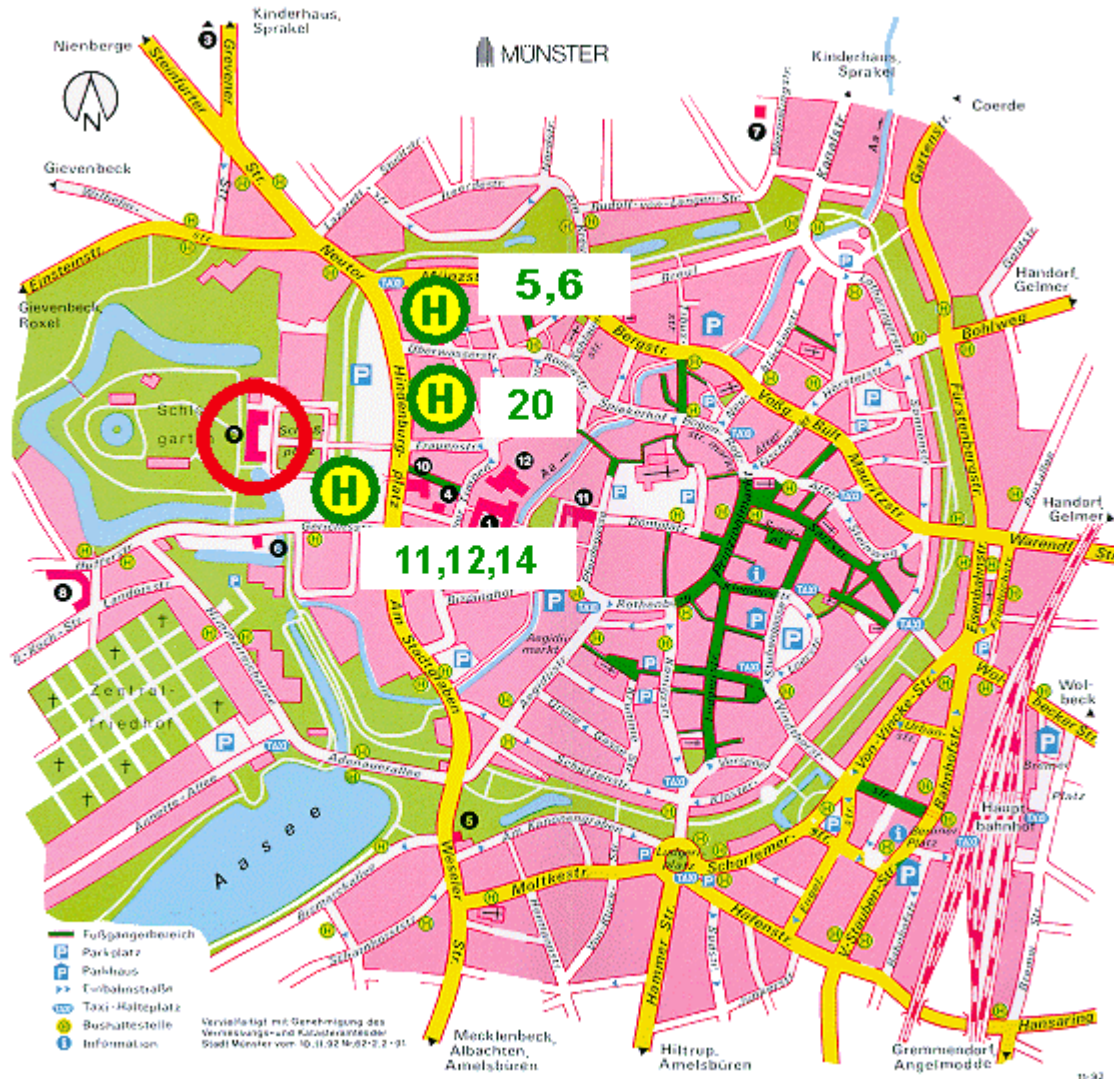

# ANREISE (BUS)

zur Tagung Handelsinformationssysteme 2001  
im Schloss der Westfälischen Wilhelms Universität Münster

**Folgende Linien fahren vom Bahnhof zum Schloss (Tagungsort):**

Nr.	Richtung	Haltestelle
5	Nienberge	Überwasserstraße
6	Kinderhaus	Überwasserstraße
11	Gievenbeck	Landgericht
12	Horstmarer Landweg	Landgericht
14	Zoo	Landgericht
20	Roxel	Hindenburgplatz