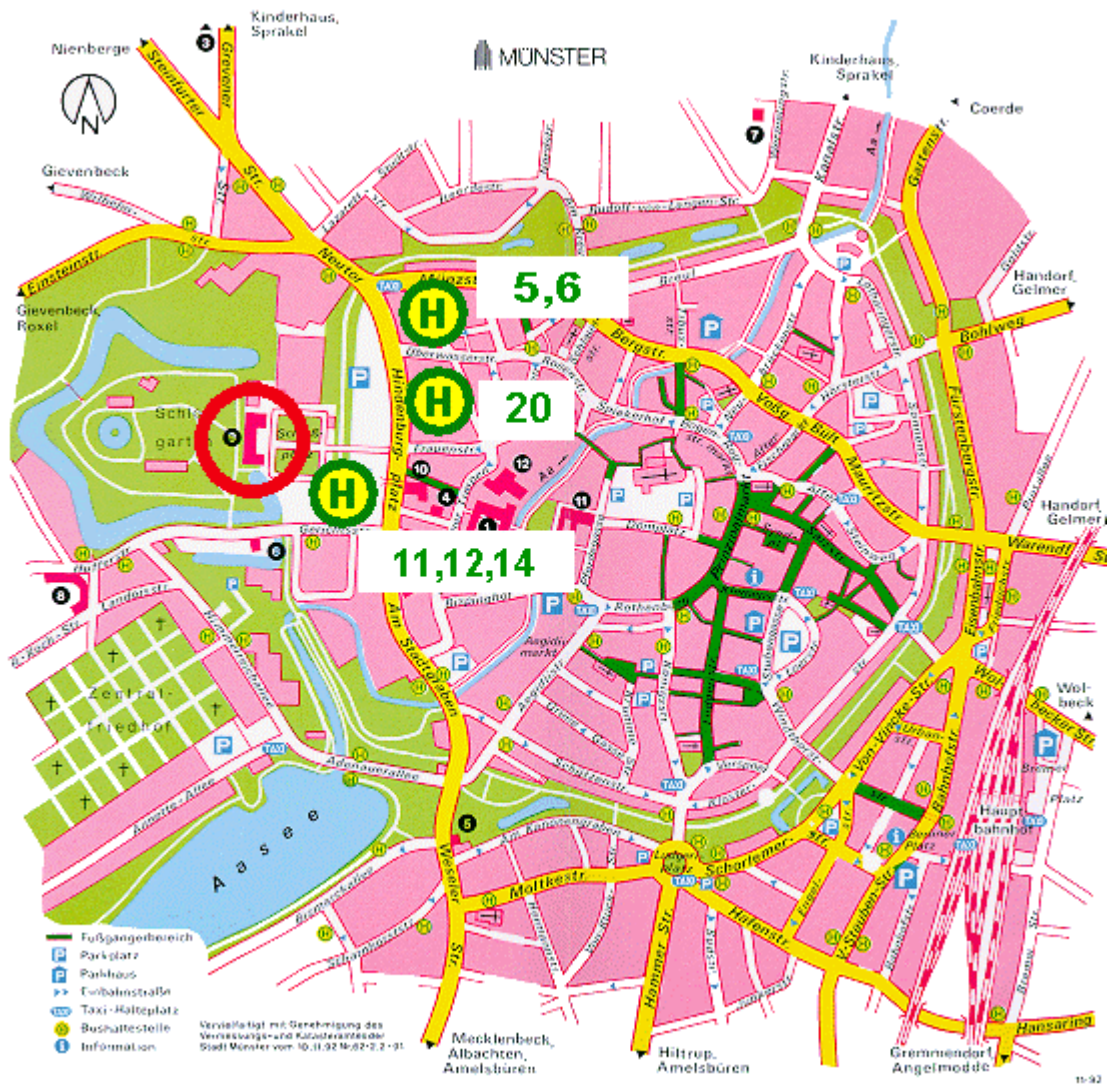

ANREISE (BUS)

zur Tagung Handelsinformationssysteme 2001

Westf. Wilhelms-Universität
Lehrstuhl Prof. Dr. J. Becker

Folgende Linien fahren vom Bahnhof zum Schloss (Tagungsort):

Nr.	Richtung	Haltestelle
5	Nienberge	Überwasserstraße
6	Kinderhaus	Überwasserstraße
11	Gievenbeck	Landgericht
12	Horstmarer Landweg	Landgericht
14	Zoo	Landgericht
20	Roxel	Hindenburgplatz